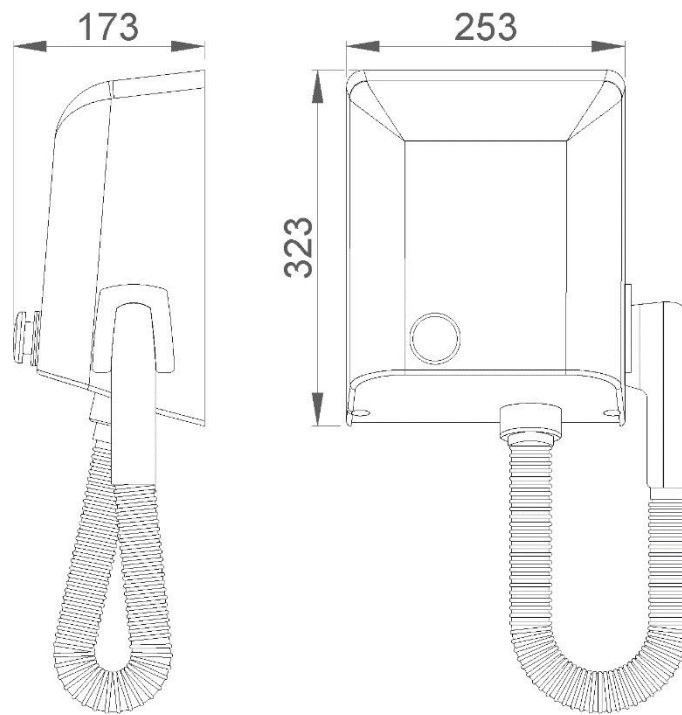

Фен для волос

- Фен для крепления к стене, матовая отделка.
- Высокая производительность. Мощная и сверхбыстрая сушка волос.
- Подходит для непрерывного использования.
- Прочный, с коническим выходом для подключения к трубе для пропорционального уменьшения выхода воздуха.
- Ручка крепится к корпусу с помощью магнитов.
- Подходит для мест с очень высокой частотой использования.
- Разработан в соответствии с европейскими стандартами безопасности (ЕС).

КОМПОНЕНТЫ И ТЕХНИЧЕСКИЕ ХАРАКТЕРИСТИКИ

- Корпус из нержавеющей стали AISI 304, толщиной 1,2 мм, матовый.
- Ручка и трубка выполнены из ABS-пластика.
- Крепление к стене с помощью 4 отверстий (Ø 8 мм). Винты и дюбели включены в комплект.
- Температура воздуха на выходе при температуре окружающей среды 20°C: 40°C до 10 см.
- Скорость мотора 35000 об / мин.
- Скорость воздуха: 305 км / ч.
- Общая мощность 800 Вт.
- Мощность мотора: 800 Вт.
- Напряжение/частота: 220-240 В - 50/60 Гц.
- Электроизоляция: класс I.
- Максимальное потребление: 3,5 А.
- Уровень звука на 2 метра: 72 дБА.
- Индекс защиты: IPX1.
- Размеры: 323 высота x 253 ширина x 173 глубина (мм).
- Общий вес нетто: 5,5 кг.
- Техническое обслуживание: нержавеющая сталь требует технического обслуживания, поскольку грязь может повредить хром (Cr), содержащийся в нержавеющей стали с течением времени. Мы рекомендуем ежемесячную чистку специальным продуктом из нержавеющей стали.

КРАТКОЕ ОПИСАНИЕ

Фен NOFER из нержавеющей стали AISI 304 и аксессуаров из хромированной латуни, матовый. Общая мощность 800 Вт и скорость воздуха 305 км/ч. Размеры: 323 высота x 253 ширина x 173 глубина (мм).

Размеры в мм.